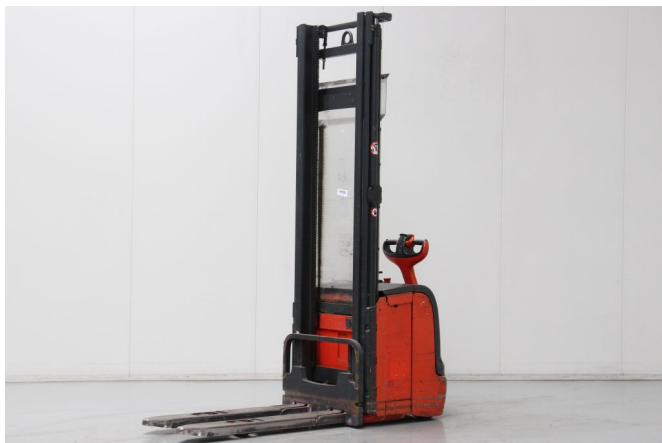

## Linde L14

BS-Nr. HK59

### High Lift stacker

#### View datasheet

<b>Brands:</b>	Linde
<b>Model:</b>	L14
<b>Type:</b>	High Lift stacker
<b>Engine type:</b>	Electric
<b>Capacity:</b>	1400 kg
<b>YOM:</b>	2013
<b>Hours:</b>	4533

#### Dimensions

<b>Closed height:</b>	2600 mm
-----------------------	---------