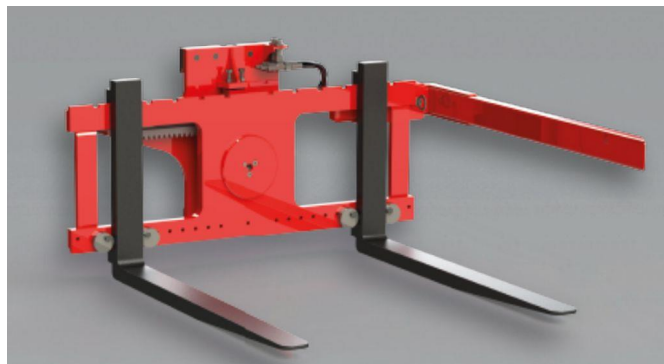

Other Wagger 004RBC-A1100

BS-Nr. ME04

Dispositivo giratorio

Características

Marcas:	Other
Modelo:	Wagger 004RBC-A1100
Capacidad:	400 kg
Año:	2023
Precio:	a consultar

Características		Mástil de datos & Ruedas	
Marcas:	Other	Mástil:	Standard
Modelo:	Wagger 004RBC-A1100		
Tipo de máquina:	Dispositivo giratorio		
Capacidad:	400 kg		
Año:	2023		
Dimensiones			
Dimensión - Ancho:	1205 mm		
Masa:	145 kg		
Discripción & Accesorios			
Discripción:	Capacity / Load Center 400 Kg / 500 mm Chassis Width (CW) 1100 mm Mounted Class, ISO 2328 2A Rotation: 180° Effective Thickness: 175 mm Horizontal Centre of Gravity (mm): 105 mm		