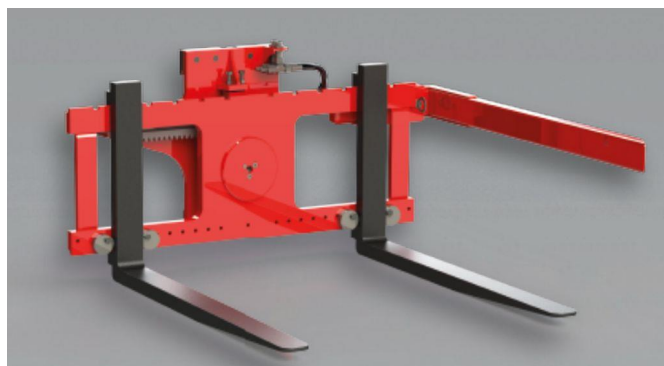

Other Wagger 004RBC-A1100

BS-Nr. ME05

Dispositivo giratorio

Características

Marcas:	Other
Modelo:	Wagger 004RBC-A1100
Capacidad:	400 kg
Año:	2023
Precio:	a consultar

Características		Mástil de datos & Ruedas	
Marcas:	Other	Mástil:	Standard
Modelo:	Wagger 004RBC-A1100		
Tipo de máquina:	Dispositivo giratorio		
Capacidad:	400 kg		
Año:	2023		
Dimensiones			
Dimensión - Ancho:	1205 mm		
Masa:	145 kg		
Discripción & Accesorios			
Discripción:	Capacity / Load Center 400 Kg / 500 mm Chassis Width (CW) 1100 mm Mounted Class, ISO 2328 2A Rotation: 180° Effective Thickness: 175 mm Horizontal Centre of Gravity (mm): 105 mm		