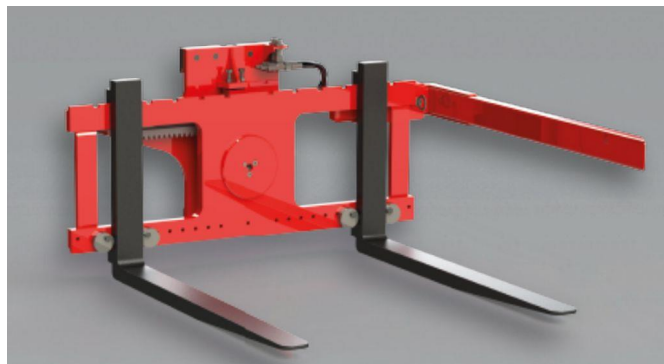

Other Wagger 004RBC-A1100

BS-Nr. ME06

Dispositivo giratorio

Características

Marcas:	Other
Modelo:	Wagger 004RBC-A1100
Capacidad:	400 kg
Año:	2023
Precio:	a consultar

Características		Mástil de datos & Ruedas	
Marcas:	Other	Mástil:	Standard
Modelo:	Wagger 004RBC-A1100		
Tipo de máquina:	Dispositivo giratorio		
Capacidad:	400 kg		
Año:	2023		
Dimensiones			
Dimensión - Ancho:	1205 mm		
Masa:	145 kg		
Discripción & Accesorios			
Discripción:	Capacity / Load Center 400 Kg / 500 mm Chassis Width (CW) 1100 mm Mounted Class, ISO 2328 2A Rotation: 180° Effective Thickness: 175 mm Horizontal Centre of Gravity (mm): 105 mm		