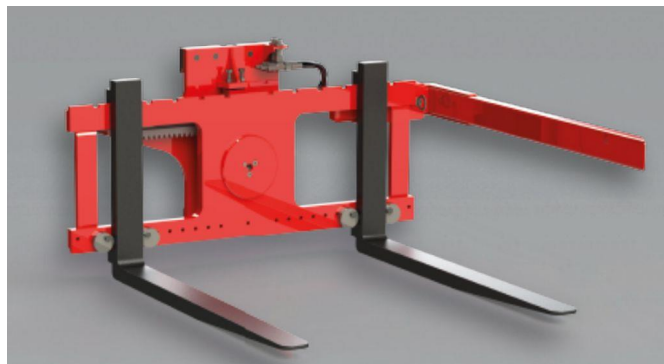

Other Wagger 004RBC-A1100

BS-Nr. ME07

Dispositivo giratorio

Características

Marcas:	Other
Modelo:	Wagger 004RBC-A1100
Capacidad:	400 kg
Año:	2023
Precio:	a consultar

Características		Mástil de datos & Ruedas	
Marcas:	Other	Mástil:	Standard
Modelo:	Wagger 004RBC-A1100		
Tipo de máquina:	Dispositivo giratorio		
Capacidad:	400 kg		
Año:	2023		
Dimensiones			
Dimensión - Ancho:	1205 mm		
Masa:	145 kg		
Discripción & Accesorios			
Discripción:	Capacity / Load Center 400 Kg / 500 mm Chassis Width (CW) 1100 mm Mounted Class, ISO 2328 2A Rotation: 180° Effective Thickness: 175 mm Horizontal Centre of Gravity (mm): 105 mm		