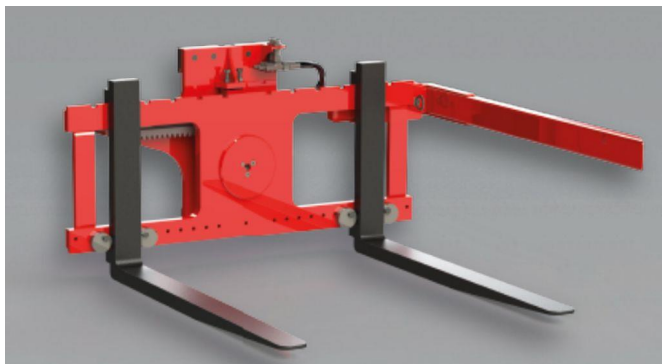

Other Wagger 004RBC-A1100

BS-Nr. ME08

Dispositivo giratorio

Características

Marcas:	Other
Modelo:	Wagger 004RBC-A1100
Capacidad:	400 kg
Año:	2023
Precio:	a consultar

Características		Mástil de datos & Ruedas	
Marcas:	Other	Mástil:	Standard
Modelo:	Wagger 004RBC-A1100		
Tipo de máquina:	Dispositivo giratorio		
Capacidad:	400 kg		
Año:	2023		
Dimensiones			
Dimensión - Ancho:	1205 mm		
Masa:	145 kg		
Discripción & Accesorios			
Discripción:	Capacity / Load Center 400 Kg / 500 mm Chassis Width (CW) 1100 mm Mounted Class, ISO 2328 2A Rotation: 180° Effective Thickness: 175 mm Horizontal Centre of Gravity (mm): 105 mm		